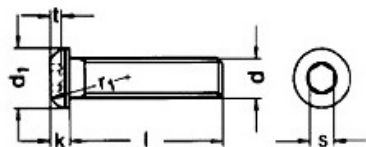

PRODUCT SHEET

Description:

Socket Button Head Screw, M6x45mm, SS/A2, ISO 7380, W/Hex

Item number:

12.03.220-0

Units	Box	Carton	HS Code	Barcode
Pcs.	1	500	7318155290	
				5704866454728

d	6
l	45
d1 max.	10,5
k max.	3,3
r1	5,6
s	4
t min.	2,4